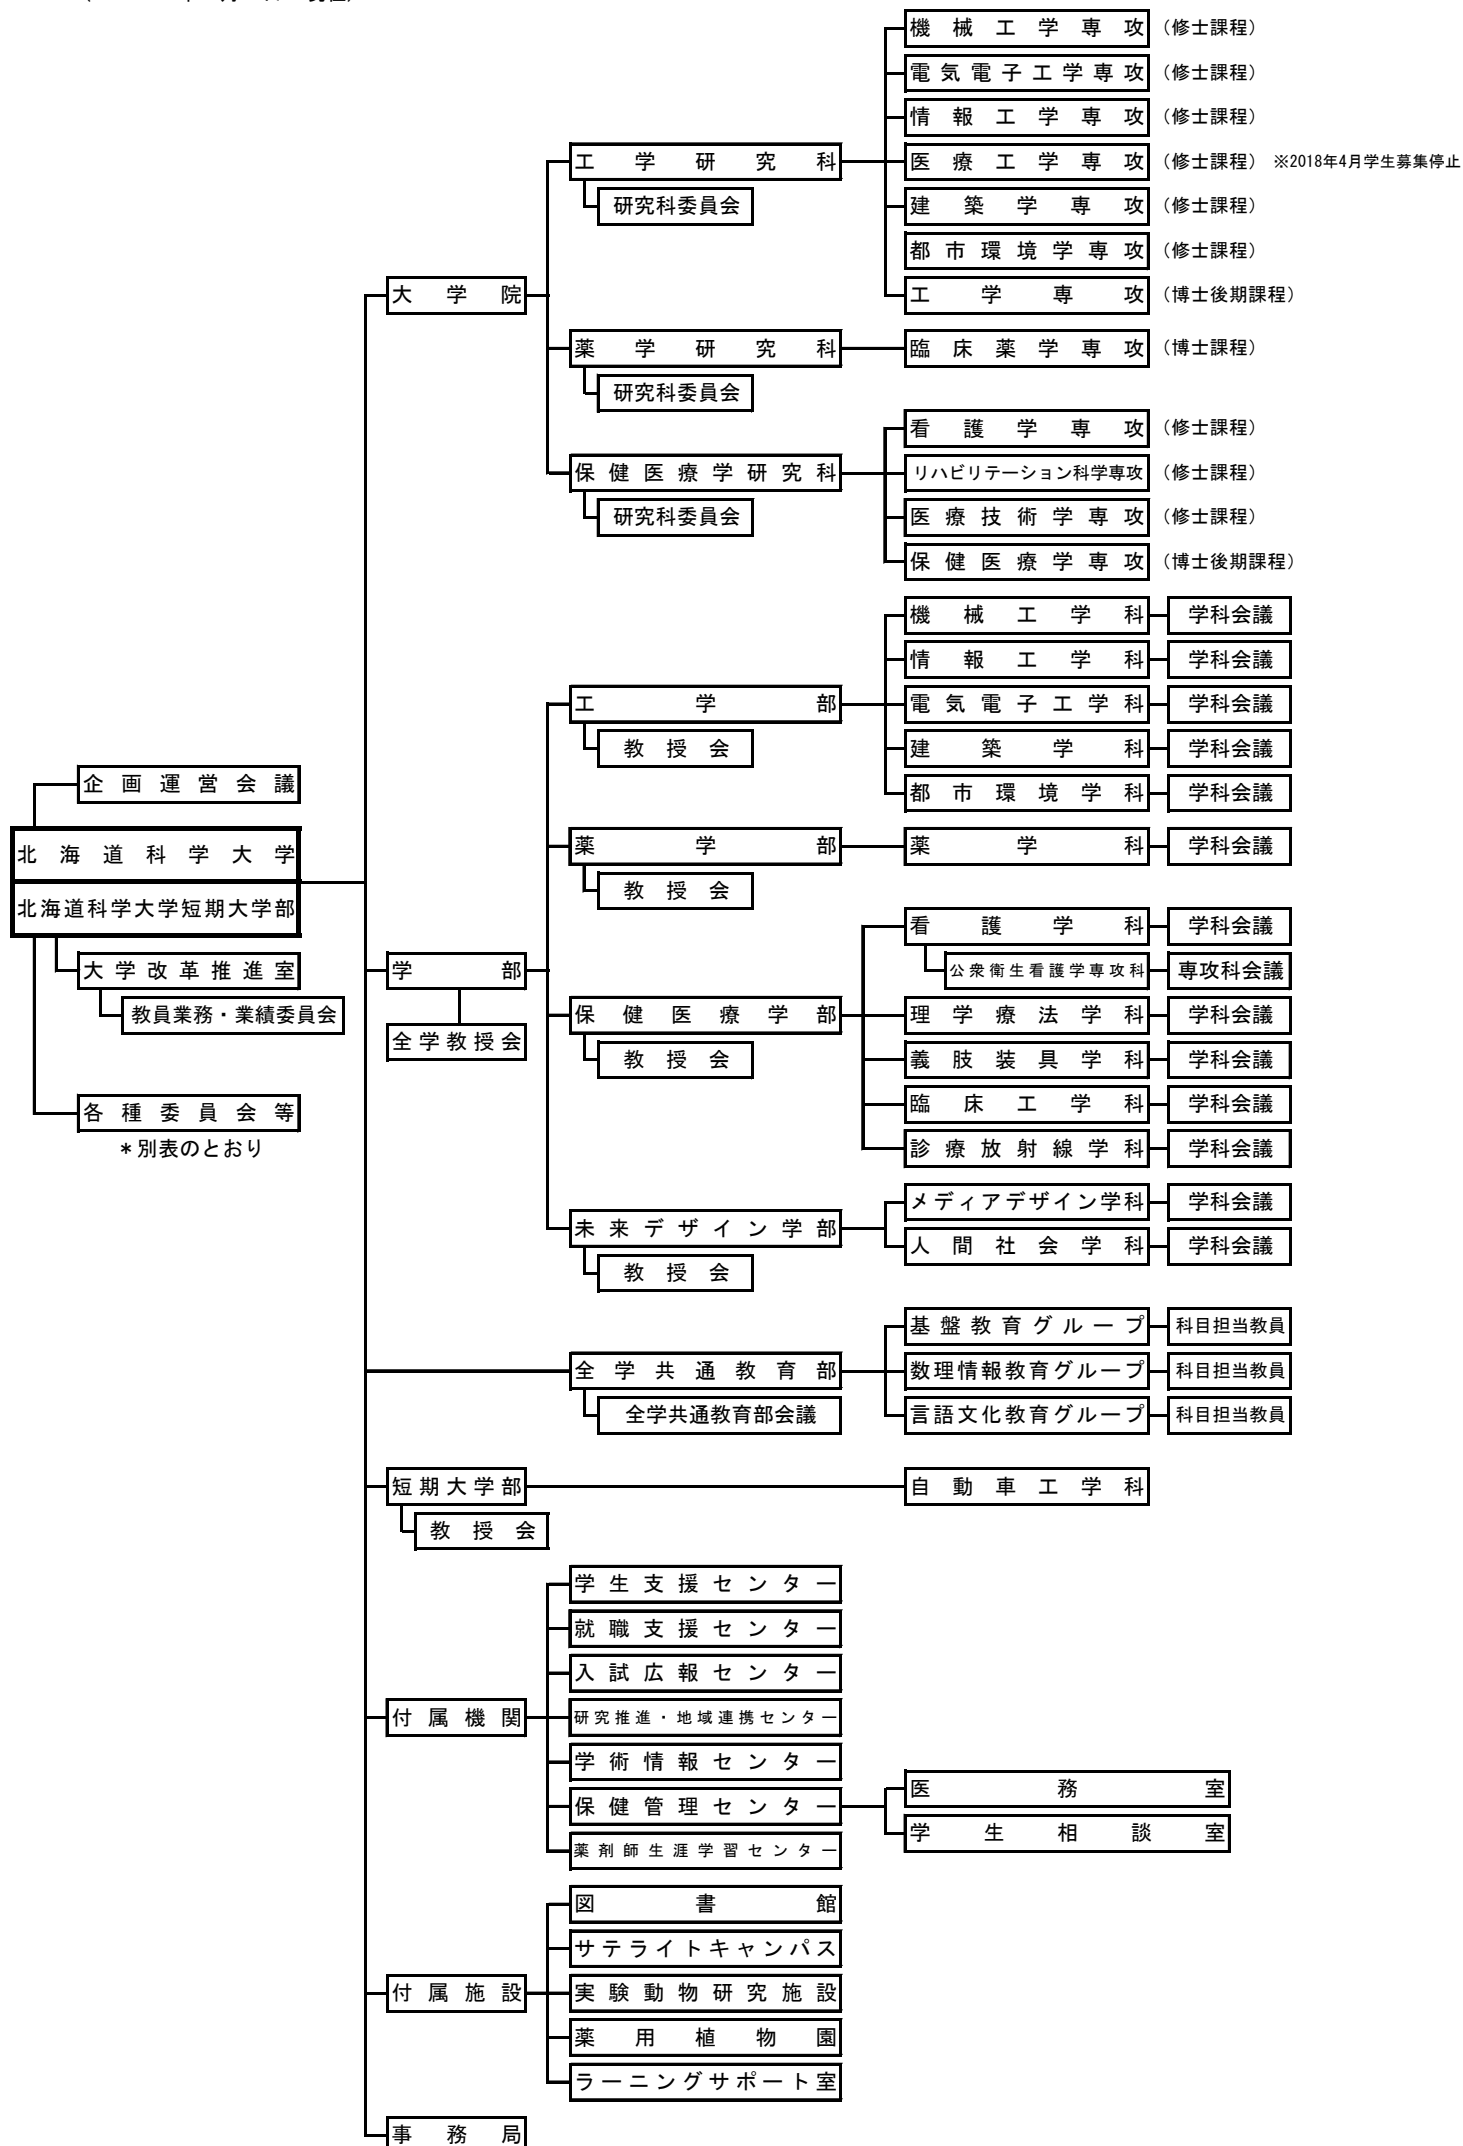

北海道科学大学組織図

(2021年4月1日 現在)

別表：各種委員会一覧

カテゴリ	委員会名	
コンプライアンス上 必要な委員会	危機管理委員会	
	人権委員会	
	衛生委員会	
	個人情報保護委員会	
	個人情報苦情対応委員会	
	倫理委員会	
	動物実験委員会	
	組換えDNA実験安全委員会	
	防火・防災管理対策委員会	
	放射線安全管理委員会	
	公的研究費内部監査委員会	
	研究活動不正対策委員会	
	利益相反マネジメント委員会	
	点検・評価機関	自己点検・評価委員会
自己点検IR委員会		
外部評価委員会		
教育・研究関係	発明判定会	
	FD委員会	
	教職課程委員会	
	研究紀要委員会	
	高大連携教育推進委員会	
	研究推進委員会	
	国家試験対策委員会	
数里・データサイエンス・AI教育プログラム運営委員会		
環境活動関係	環境マネジメント推進委員会	
その他	国際交流委員会	
	出版会（出版会編集委員会・出版会運営委員会）	
薬学部関係	薬学部薬学実務実習委員会 薬学部薬学教育評価委員会	
保健医療学部関係	保健医療学部臨地実習運営委員会	
短期大学部関係	短期大学部自己点検・評価委員会	
	短期大学部FD委員会	
	短期大学部自動車整備士養成施設委員会	
	短期大学部授業料減免学生選考委員会	
附属施設の管理運営	実験動物研究施設運営委員会	
	薬用植物園運営委員会	
	ラーニングサポート室運営委員会	
附属機関の 下部組織	大学改革推進室	教員業務・業績委員会
	学生支援 センター	教務委員会
		クラス担任委員会
		日本学生支援機構奨学金返還免除候補者選考委員会
		短期大学部学生支援委員会
	就職支援 センター	就職委員会
		短期大学部就職委員会
		北海道若者活躍プロジェクト推進委員会
	入試広報 センター	入試広報委員会
		入学試験出題・採点委員会
		入試制度検討委員会
		短期大学部入試広報委員会
	研究推進・ 地域連携 センター	寒地未来生活環境研究所
		寒地先端材料研究所
		北方地域社会研究所
		北の高齢社会アクティブライフ研究所
		北の大地ライフサイエンス創生研究所
		電子プローブマイクロアナライザ装置運営委員会
		自然雪風洞装置運営委員会
共同実験棟（R2棟）管理運営委員会		
学術情報センター	図書館運営委員会	
保健管理センター	保健管理センター運営委員会	
薬剤師生涯 学習センター	薬剤師生涯学習センター運営委員会	
	生涯学習認定薬剤師評価委員会	
	薬剤師生涯学習企画委員会	

学校法人北海道科学大学 事務組織図

(2021年4月1日現在)